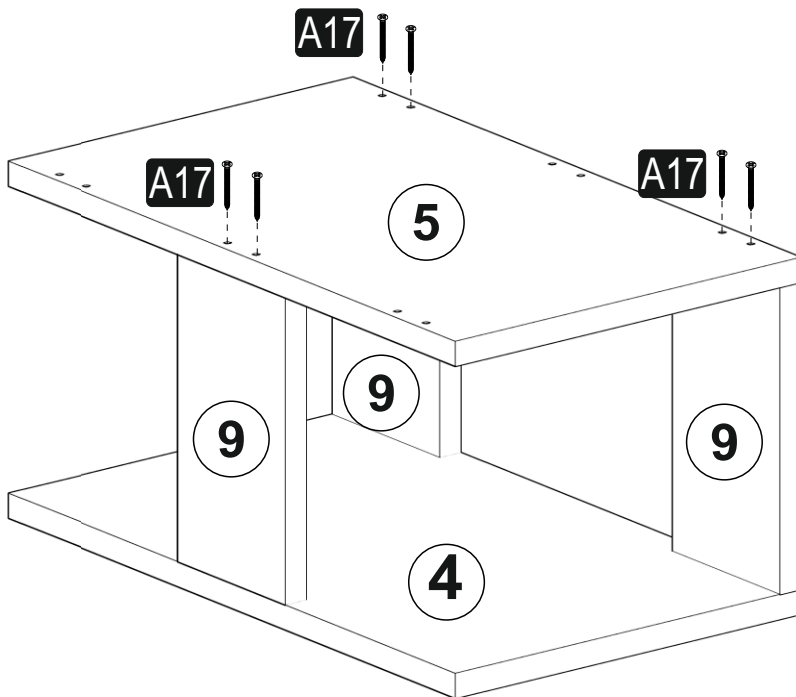

# DARDANOS

<b>A23</b>  Minifix M8 8x34 <b>11x</b>	<b>A22</b>  Minifix G18 15x14 <b>11x</b>	<b>A17</b>  4x50 <b>42x</b>	<b>A06</b>  18 mm 2.RENK <b>11x</b>	<b>A10</b>  14mm 1.RENK <b>38x</b>
<b>A10</b>  14mm 2.RENK <b>4x</b>	<b>0x</b>	<b>0x</b>	<b>0x</b>	<b>0x</b>
<b>0x</b>	<b>0x</b>	<b>0x</b>	<b>0x</b>	<b>0x</b>

## GENERAL VIEW

1

2

3

4

5

6

7