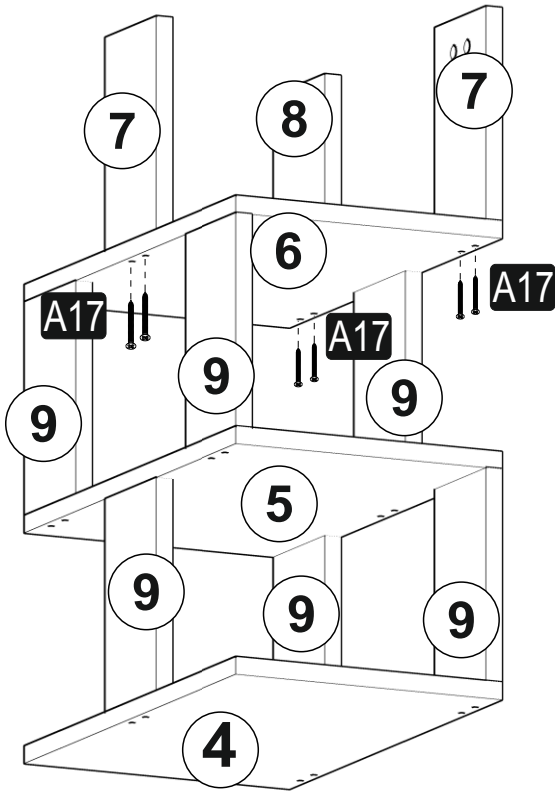

# DARDANOS

<b>A23</b>  Minifix M8 8x34 <b>11x</b>	<b>A22</b>  Minifix G18 15x14 <b>11x</b>	<b>A17</b>  4x50 <b>42x</b>	<b>A06</b>  18 mm 2.RENK <b>11x</b>	<b>A10</b>  14mm 1.RENK <b>38x</b>
<b>A10</b>  14mm 2.RENK <b>4x</b>	<b>0x</b>	<b>0x</b>	<b>0x</b>	<b>0x</b>
<b>0x</b>	<b>0x</b>	<b>0x</b>	<b>0x</b>	<b>0x</b>

## GENERAL VIEW

1

2

3

4

5

6

7

8

9

10